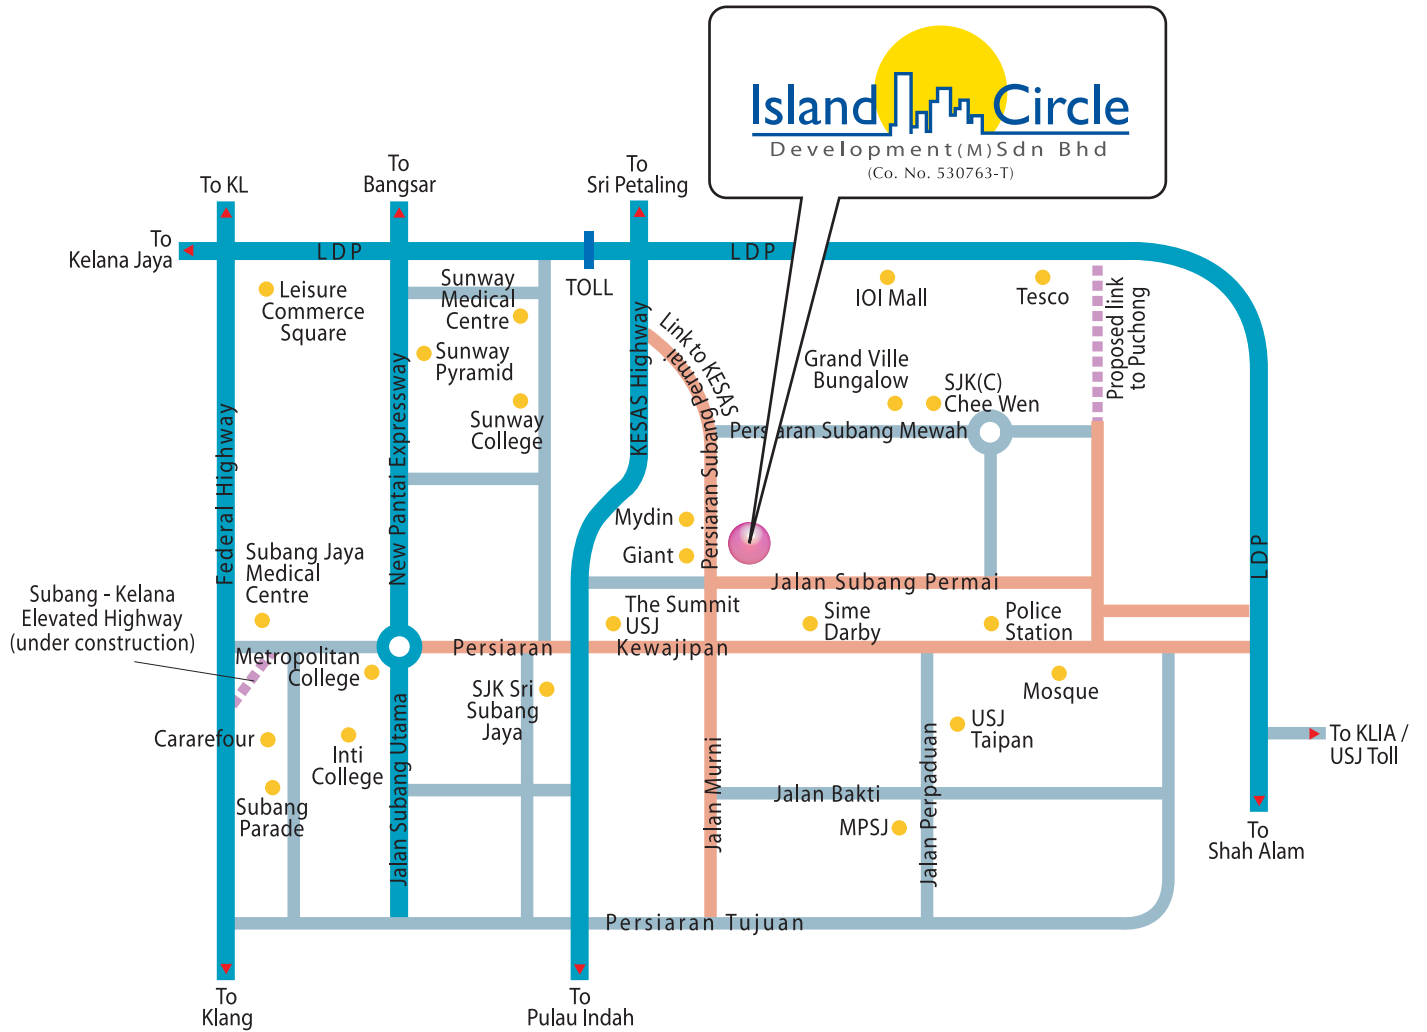

Location Map to Island Circle Development

Island Circle Development (M) Sdn. Bhd.

9, Jalan USJ Sentral 1,
USJ Sentral, Persiaran Subang 1,
47600 Subang Jaya,
Selangor D.E. Malaysia.

Tel : 603 - 8023 2767